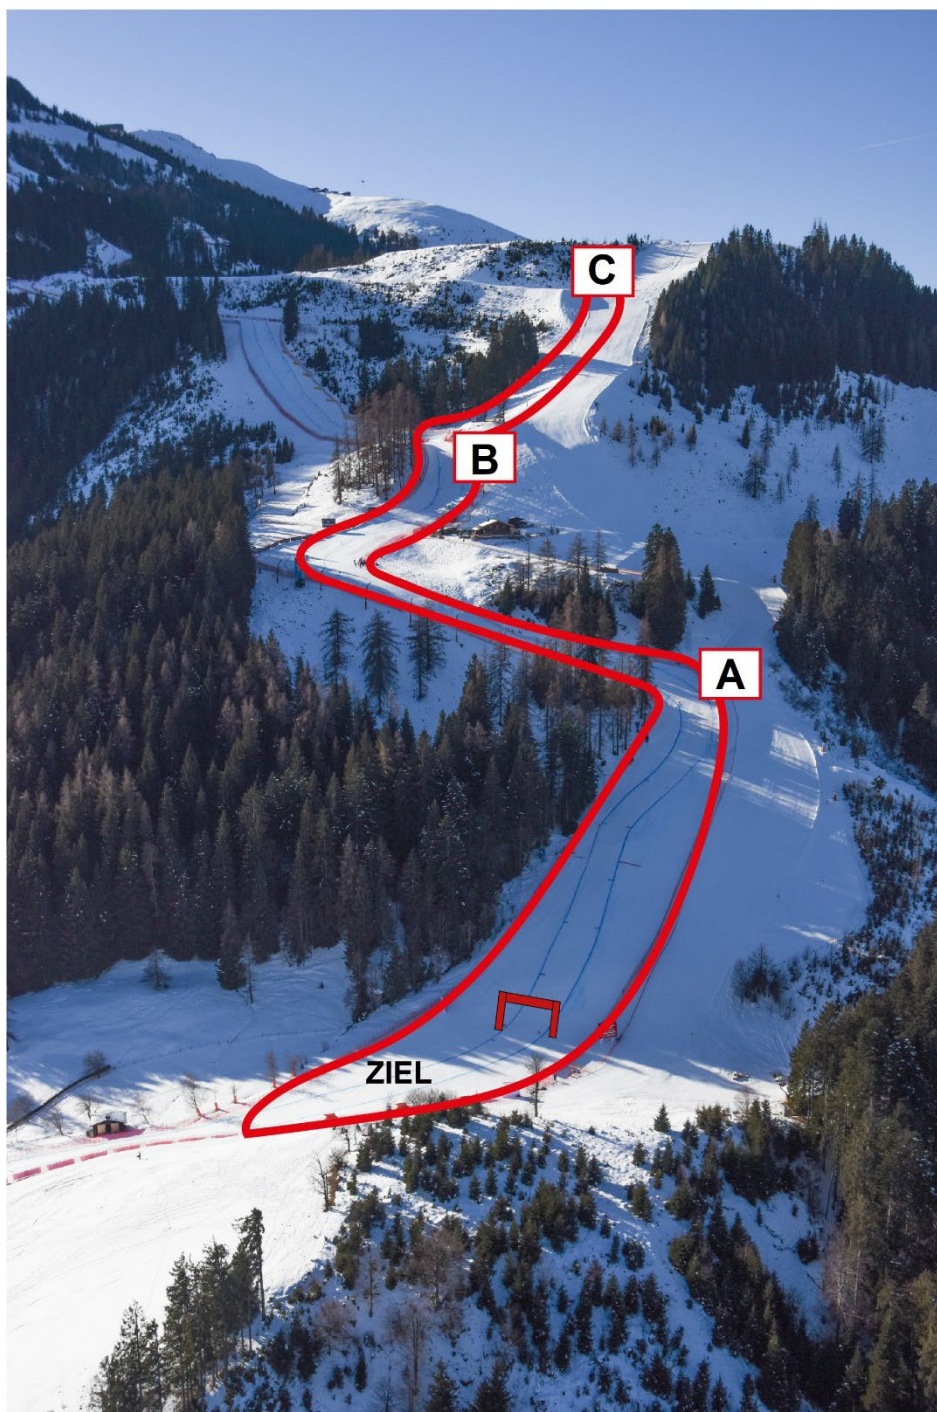

Einladung & Ausschreibung

KSC Clubmeisterschaft Ski Alpin

Kitzbühel - Samstag, 25. März 2023 // Rennstrecke: „Seidlalm“

EINLADUNG

Liebe K.S.C. Mitglieder! Nach der erfolgreichen Premiere im vergangenen Winter soll der sportliche Höhepunkt für die Mitglieder 2023 erneut wieder am Hahnenkamm und auf der Streif Rennstrecke stattfinden. Mit dem letzten Wochenende im März findet sowohl die Langlauf als auch die Alpin Clubmeisterschaft statt. Langlauf Rennen am Freitagabend, Alpin Rennen am Samstag Vormittag. Betreffend Alpin: Ein Riesentorlauf im Mittelteil der Streif bedeutet natürlich, dass der Liftumlauf mit der Hahnenkamm Bahn zu erfolgen hat. Daher ist das Mindestkriterium an skifahrerischen Können die Bewältigung der Familienstreif. Bitte den Umlauf von 30 – 45 Minuten beachten und entsprechend Zeit (und Kondition) für mindestens 2 Umläufe einplanen. Als Belohnung und Höhepunkt gibt's dafür zur Siegerehrung am Starthaus Hahnenkamm ein traditionelles „Würstl & Getränk“. Auf gute Resonanz und zahlreiche Nennungen und Teilnehmer freut sich – Euer Kitzbüheler Ski Club.

LONGINES

RENNSTRECKE „Seidlalm“ (siehe Fotoskizze)

Riesenslalom, ein Durchgang. Einzelwertung in verschiedenen Altersklassen je Damen und Herren. Der Clubmeister wird ausschließlich über die volle Distanz (Kurs C) ermittelt.

Freikarten für Teilnehmer (gemäß Startliste, Kassa Hahnenkamm) am Renntag von 08.00 – 09:00 Uhr!

Technische Streckendaten

Rennstrecke Seidlalm	Kurs C	Kurs B	Kurs A
Start	1345 m Super-G Start	1245 m Seidlalmsprung	1160m Lärchenschuss
Ziel	1090 m Oberhausberg	1090 m Oberhausberg	1090m Oberhausberg
Höhendifferenz	255 m	155 m	70m