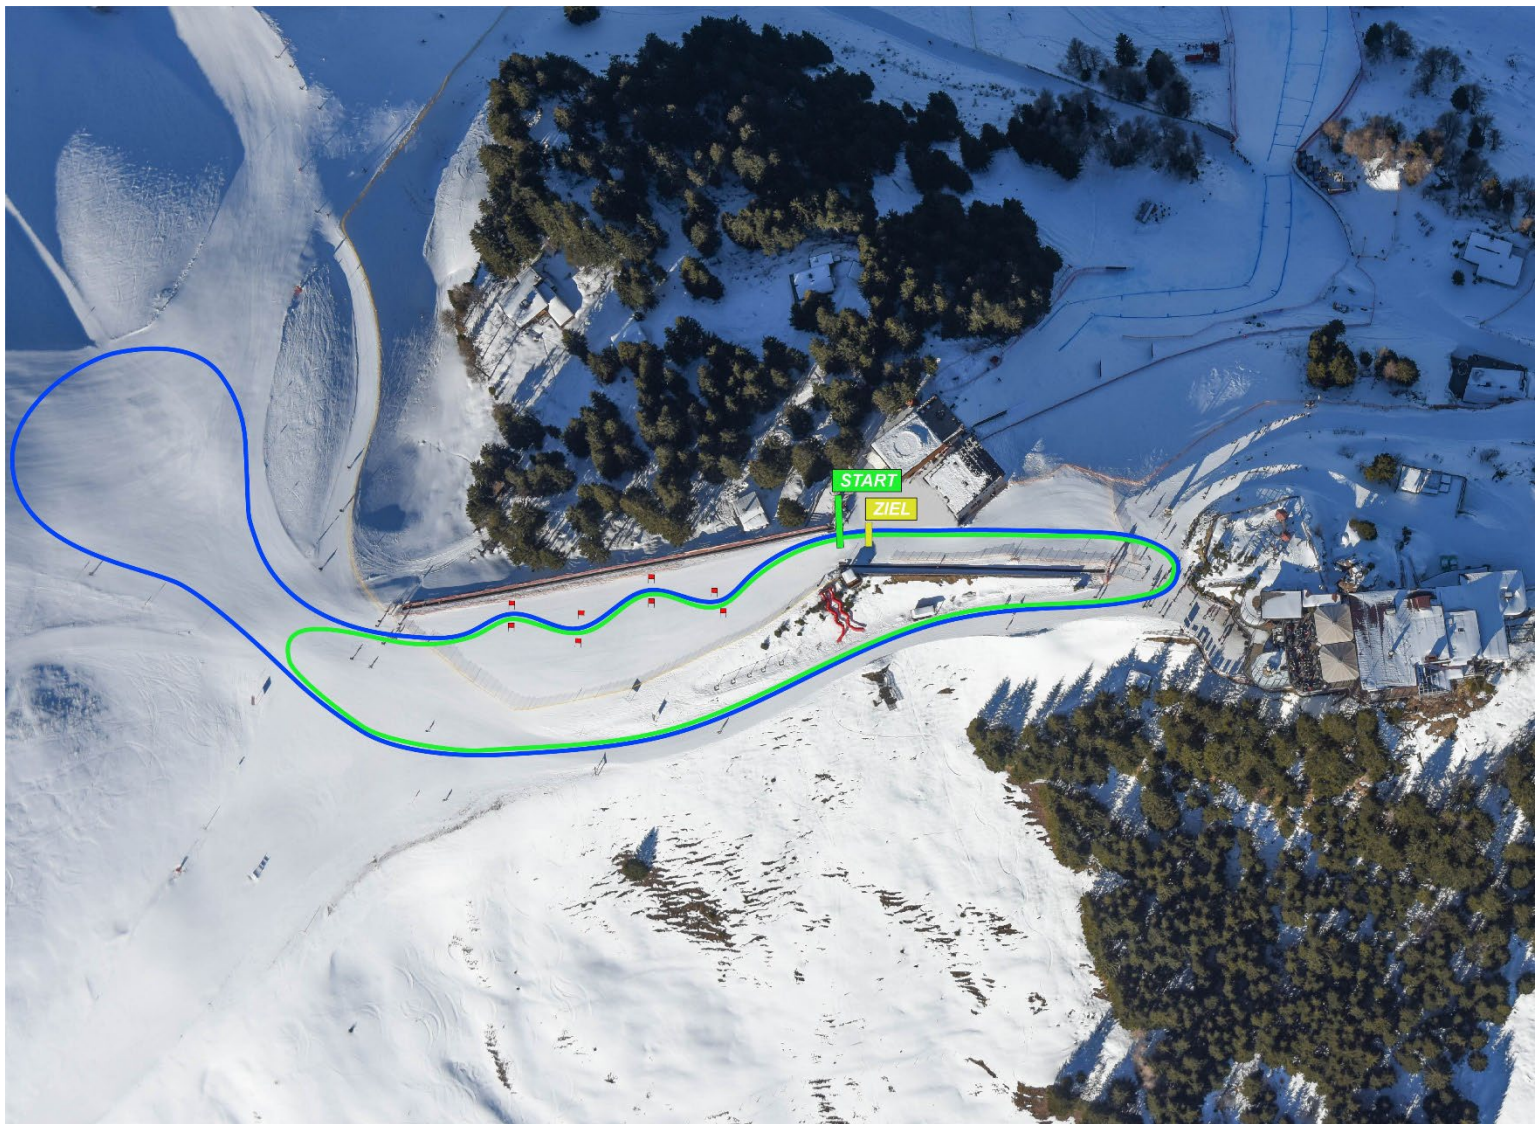

Einladung & Ausschreibung

KSC Clubmeisterschaft Langlauf

Kitzbühel - Freitag, 28. März 2025 // Rennstrecke „Starthaus“

Liebe K.S.C. Mitglieder!

Nach den erfolgreichen Veranstaltungen der vergangenen Jahre wird der sportliche Höhepunkt der Nordischen 2025 erneut am Hahnenkamm ausgetragen. Das K.S.C. Langlaufteam hat sich eine besondere Wettbewerbsform einfallen lassen: „Einzelbewerb Skating mit anschließendem Gaudibewerb“ als Teamevent – lasst euch überraschen!

Seid dabei und feiert mit uns einen großartigen Saisonabschluss der diesjährigen Langlaufsaison am Hahnenkamm.

Wir freuen uns - Euer Kitzbüheler Ski Club (K.S.C.)

PROGRAMM				
Nennbeginn Langlauf	Donnerstag,	13.03.2025	18:00 h	NUR ONLINE:
Nennschluss Langlauf	Mittwoch,	26.03.2025	18:00 h	www.ksc.ski/cms
<u>CMS LANGLAUF</u> <u>Freitag,</u> <u>28.03.2025</u>				
Freikarten Teilnehmer		16:00 – 16:45 h	Kassa Talstation Hahnenkamm-Bahn (Teilnehmerliste liegt an der Kassa auf)	
Auffahrt zur Strecke		bis 16:45 h (!)	Kein Seilbahn Betrieb von 17 – 18 h	
Besichtigung und Einlaufen		16:00 – 17:15	Startnummern Ausgabe Starthaus	
Teilnehmerbesprechung		17:00	bei Start / Ziel	
Start		17:15 anschließend	Einzelstart „Freie Technik“ Start „Gaudibewerb“ (Teamevent)	
Nudelparty		anschließend	im Starthaus	
Siegerehrung		ca. 20:00	im Starthaus	
Ende der Veranstaltung		ca. 21:45	(letzte Talfahrt 23:00)	
Änderungen bleiben der Jury vorbehalten!				

RENNSTRECKE / Technische Streckendaten

Rennstrecke „Hahnenkamm Kopf“	Kinder (grün)	Schüler – Erwachsene (blau 2x)
Streckenlänge ca.	0,6 km	1 km (2x)
Höhenmeter ca.	7 m	18 m

ACHTUNG:

Wichtig. Es ist ausnahmslos verboten, mit der Sportausrüstung nach Pistenschluss 17:00 Uhr ins Tal auf Ski o.ä. abzufahren (Windenpräparierung im Skigebiet – Lebensgefahr!). Sämtliche Teilnehmer müssen mit der Hahnenkamm-Bahn wieder ins Tal.